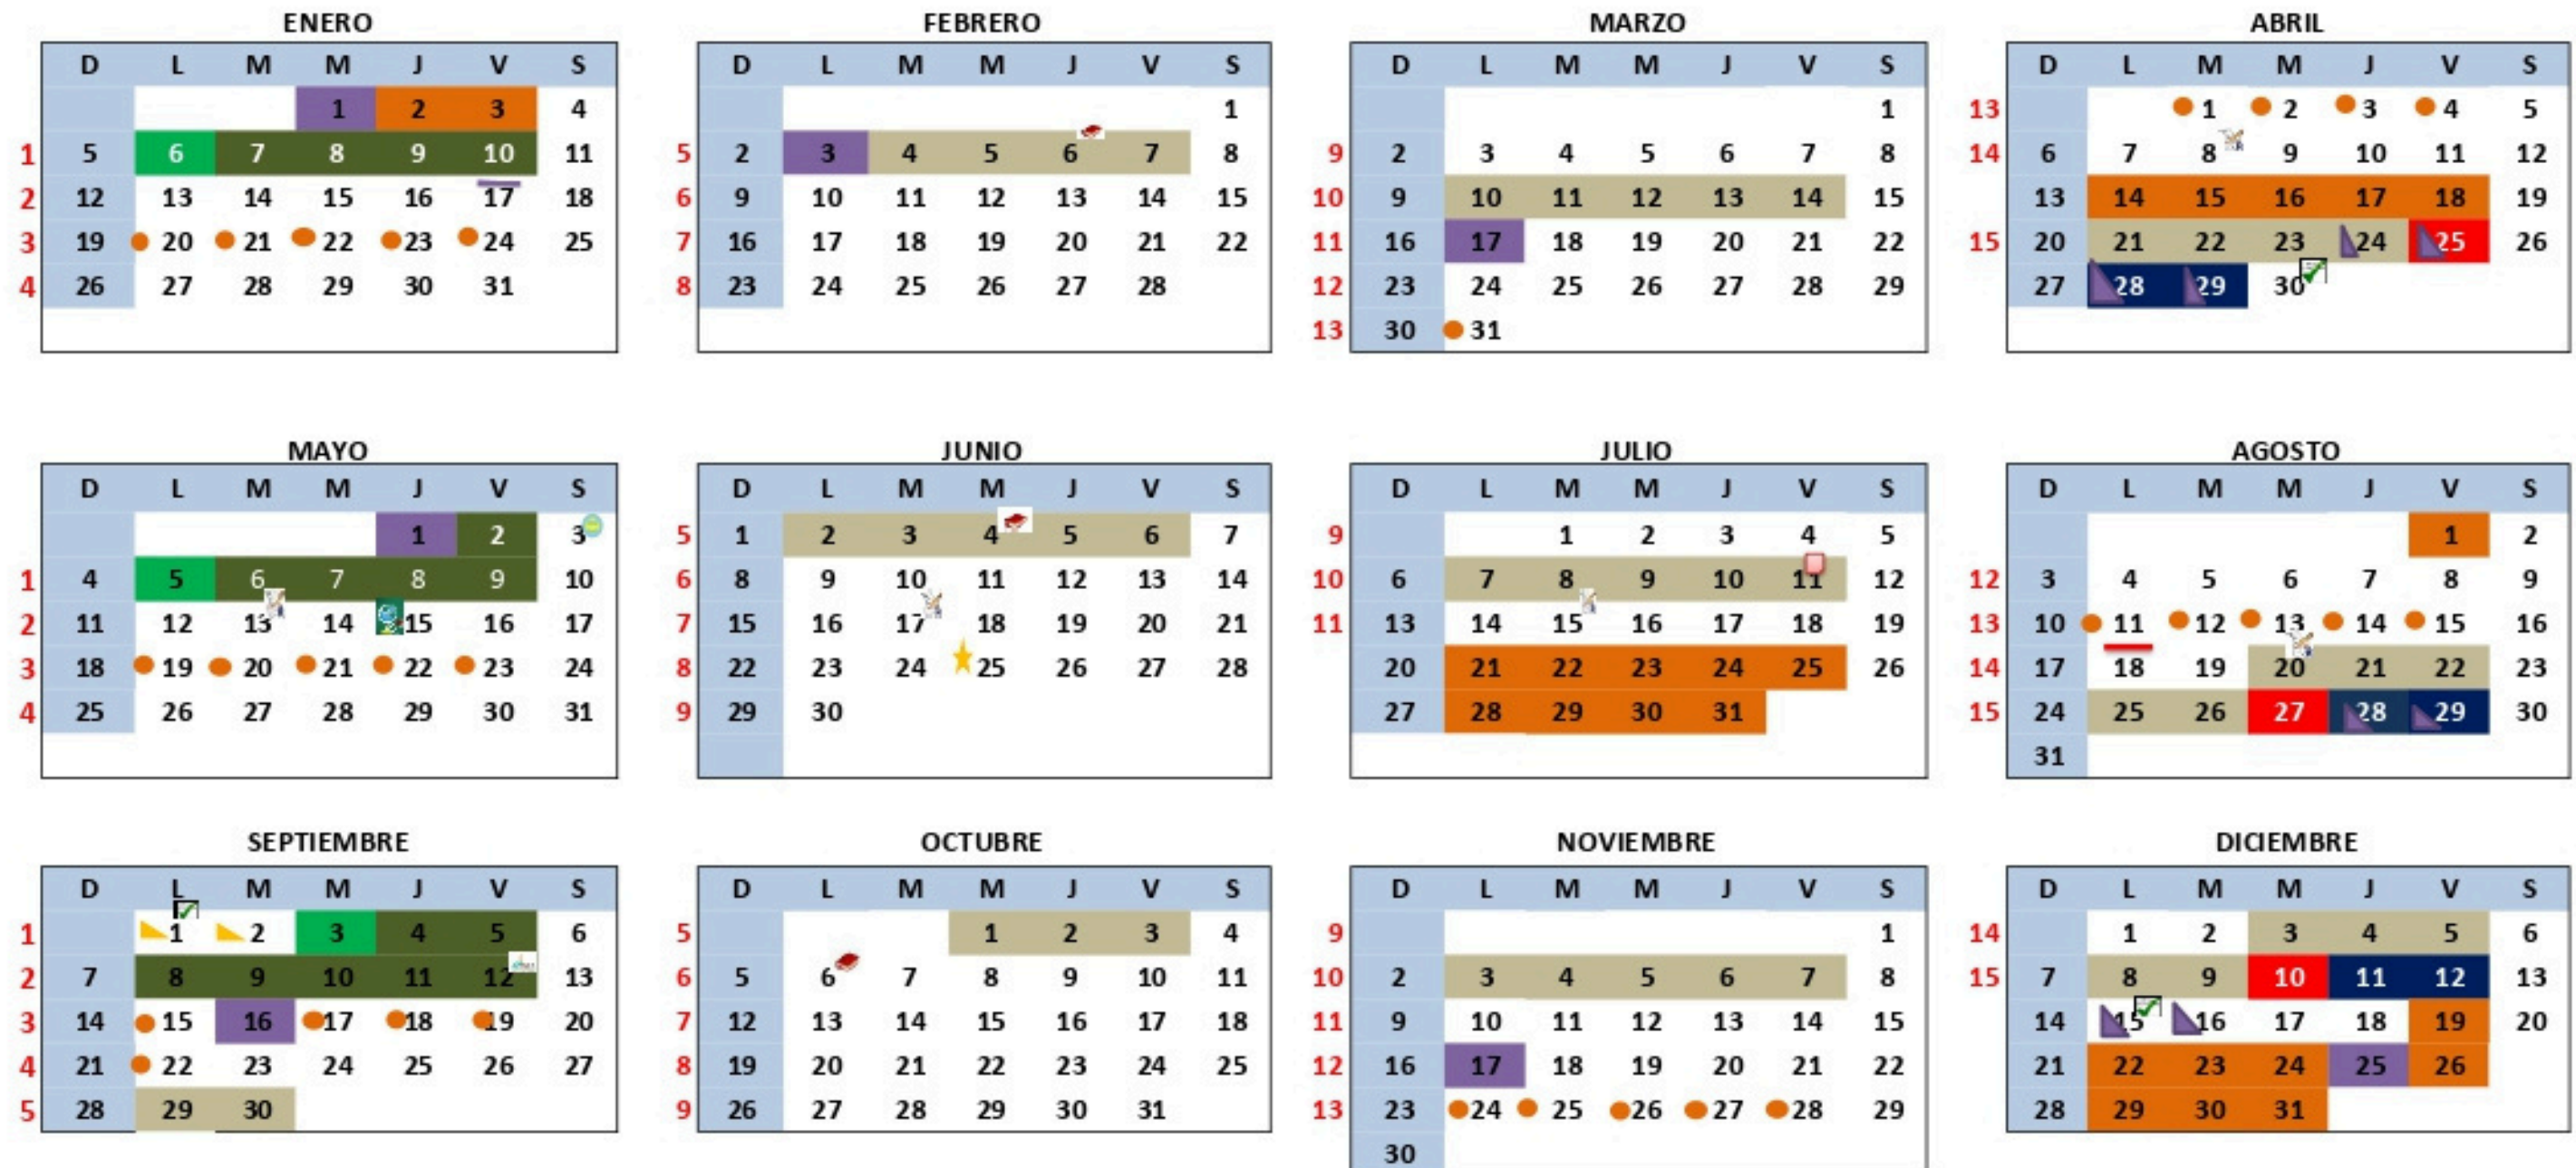

CALENDARIO ESCOLAR 2025

- Inicio de cuatrimestre
- Fin de cuatrimestre
- Acciones de Nivelación (Extraordinario)
- Exámenes globales
- Curso de Inducción
- Vacaciones para todo el personal
- Día de descanso obligatorio
- Suspensión de labores

-  Aniversario UT SMA
-  Día del servidor público
-  Día del maestro
-  Día nacional del TSU
-  Suspensión de labores para madres y resto de personal a las 14:00 hrs
-  Celebración del Día del Padre (cambio de actividades)